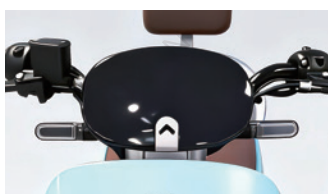

AM1挡风罩
1208000057

安装孔距:179mm 材质:PC-ABS
产品尺寸:232×140mm