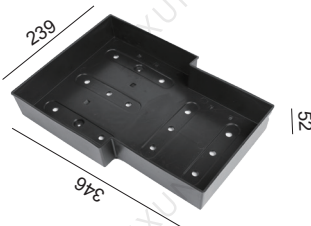

小风尚新国标电池底托
1211000047
材质:PP