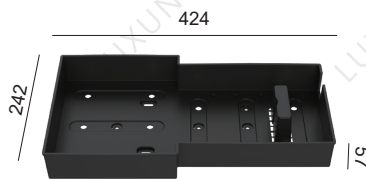

# 电池配套系列-电池底托盒

BATTERY ACCESSORY SERIES - BATTERY BOTTOM TRAY BOX

1号电池底托盒  
1211000028  
材质:PP

2号电池底托盒  
1211000040  
材质:PP

3号电池底托盒-台铃  
1211000055/56  
材质:PP

4号电池盒底托  
1211000061/63  
材质:PP

5号电池盒底托  
1211000062  
材质:PP