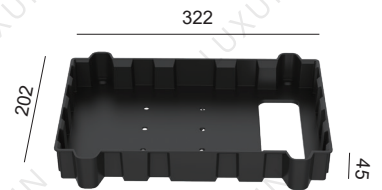

# 电池配套系列-电池底托盒

BATTERY ACCESSORY SERIES - BATTERY BOTTOM TRAY BOX

1号电池底托盒  
1211000028  
材质:PP

2号电池底托盒  
1211000040  
材质:PP

3号电池底托盒-台铃  
1211000055/56  
材质:PP

4号电池盒底托  
1211000061/63  
材质:PP

5号电池盒底托  
1211000062  
材质:PP