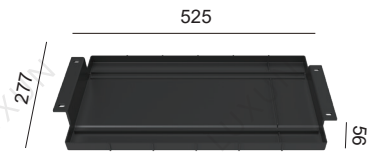

# 电池配套系列-电池底托盒

BATTERY ACCESSORY SERIES - BATTERY BOTTOM TRAY BOX

1号电池底托盒  
1211000028  
材质:PP

2号电池底托盒  
1211000040  
材质:PP

3号电池底托盒-台铃  
1211000055/56  
材质:PP

4号电池盒底托  
1211000061/63  
材质:PP

5号电池盒底托  
1211000062  
材质:PP