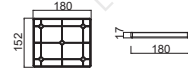

电池限位板双开

1211000021
材质:PP

电池锁紧条

1211000058
材质:PP

通用电池压条

1211000046
材质:PP

雅迪电池隔板

1211000011
材质:PP