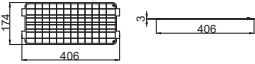

1211000043

材质:PP

电池盒隔板48V12A上