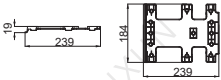

1211000037
材质:PP

DM1 锂电池压块