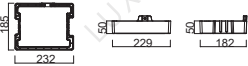

1219000350

材质:PP

电池隔板48V16A