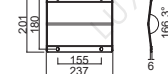

1211000010
材质:PP