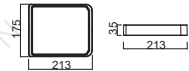

A130 新规-电池隔板

1211000037
材质:PP

DM1 锂电池压块

1219000351
材质:PP

DM1 铅酸压盖48V16AH-派电专用

1219000349
材质:PP

G63 电池隔块

1211000057
材质:PP