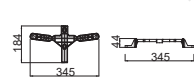

材质:PP

锂电6020电池压板

1219000205

材质:PP

T6尼龙压条

1219000540/541

材质:尼龙

W192电池盒底