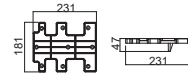

1211000030
材质:PP

电池限位板