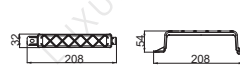

电池限位板双开

1211000021
材质:PP

电池锁紧条

1211000058
材质:PP

通用电池压条

1211000046
材质:PP

雅迪电池隔板

1211000011
材质:PP