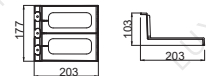

1207000322
材质:PP