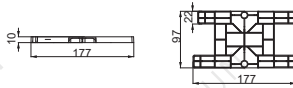

电池配套系列-电池盒限位块

BATTERY MATCHING SERIES - BATTERY BOX LIMIT BLOCK

A030 电池盒隔垫

1211000051
材质:PP

A037 电池隔垫

1211000054
材质:PP

A107 电池隔板

1211000042
材质:PP