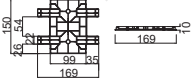

1211000029

材质:PP

锂电6020电池压板