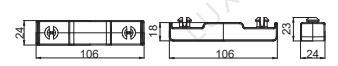

1211000025

材质:PP

电池盒挡板