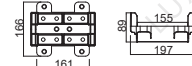

材质:PP

电池盒挡板

1211000044

材质:PP

电池盒隔板48V18A/48V16A

1211000034

材质:PP

<http://zjluxun.net/>