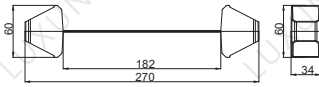

GB05 电池盒隔垫块

1211000045/49
材质:PP

电池固定板-台铃

1207000322
材质:PP

● 电池配套系列-电池盒限位块

BATTERY MATCHING SERIES - BATTERY BOX LIMIT BLOCK

2号电池限位板双开

1211000064
材质:PP