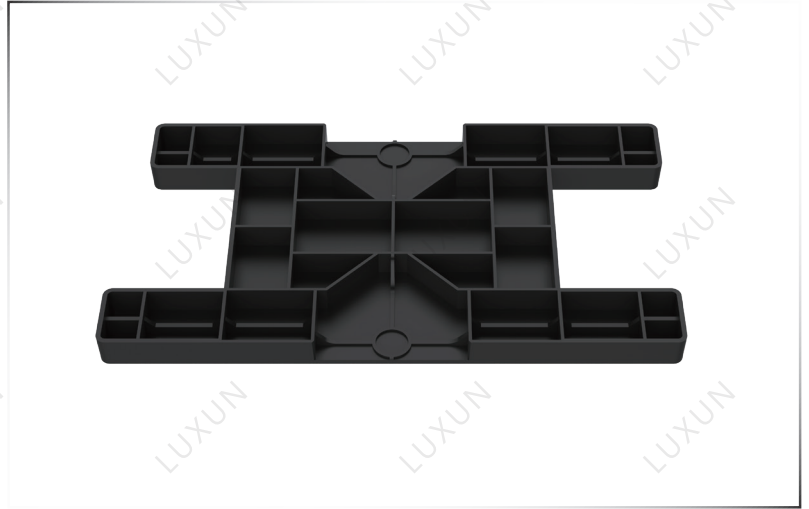

电池配套系列-电池盒限位块

BATTERY MATCHING SERIES - BATTERY BOX LIMIT BLOCK

A030 电池盒隔垫

1211000051
材质:PP

A037 电池隔垫

1211000054
材质:PP

A107 电池隔板

1211000042
材质:PP

A130 新规-电池隔板

1211000037
材质:PP

DM1 锂电池压块

1219000351
材质:PP

DM1 铅酸压盖48V16AH-派电专用

1219000349
材质:PP

G63 电池隔块

1211000057
材质:PP