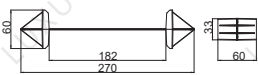

电池限位板双开

1211000021
材质:PP

电池锁紧条

1211000058
材质:PP

通用电池压条

1211000046
材质:PP

雅迪电池隔板

1211000011
材质:PP