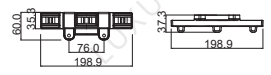

电池限位板双开

1211000021
材质:PP

电池锁紧条

1211000058
材质:PP

通用电池压条

1211000046
材质:PP

雅迪电池隔板

1211000011
材质:PP