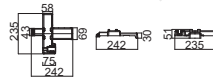

1219000205

材质:PP

T6尼龙压条