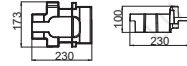

Z1-Z2滴滴电池压块

1219000350

材质:PP

电池隔板48V16A

1211000041

材质:PP

电池顶块

1211000025