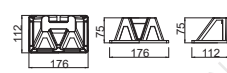

1211000022

材质:PP

X型假电池盒