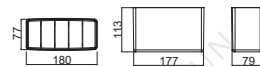

1211000005/06

材质:PP

小号假电池盒

1211000001

材质:PP

尺寸:180*70*93mm