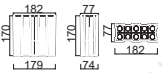

**1号电池盒隔块**

1211000059

材质:PP

**20AH电池盒隔块**

1211000039/40

材质:PVC

**LX网格假电池盒M300**

1211000022