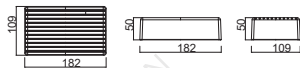

1219000213

材质:PP

大号假电池盒-B