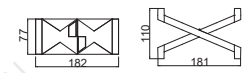

1211000002

材质:PP

小锂电池盒