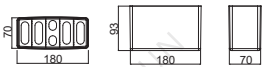

材质:PP

**X型假电池盒**

1211000002

材质:PP

**小锂电池盒**

1211000020

材质:PP/ABS

**大号假电池盒**