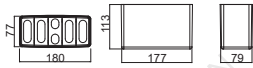

1211000004/24

材质:PP