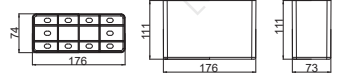

1211000059

材质:PP

20AH电池盒隔块